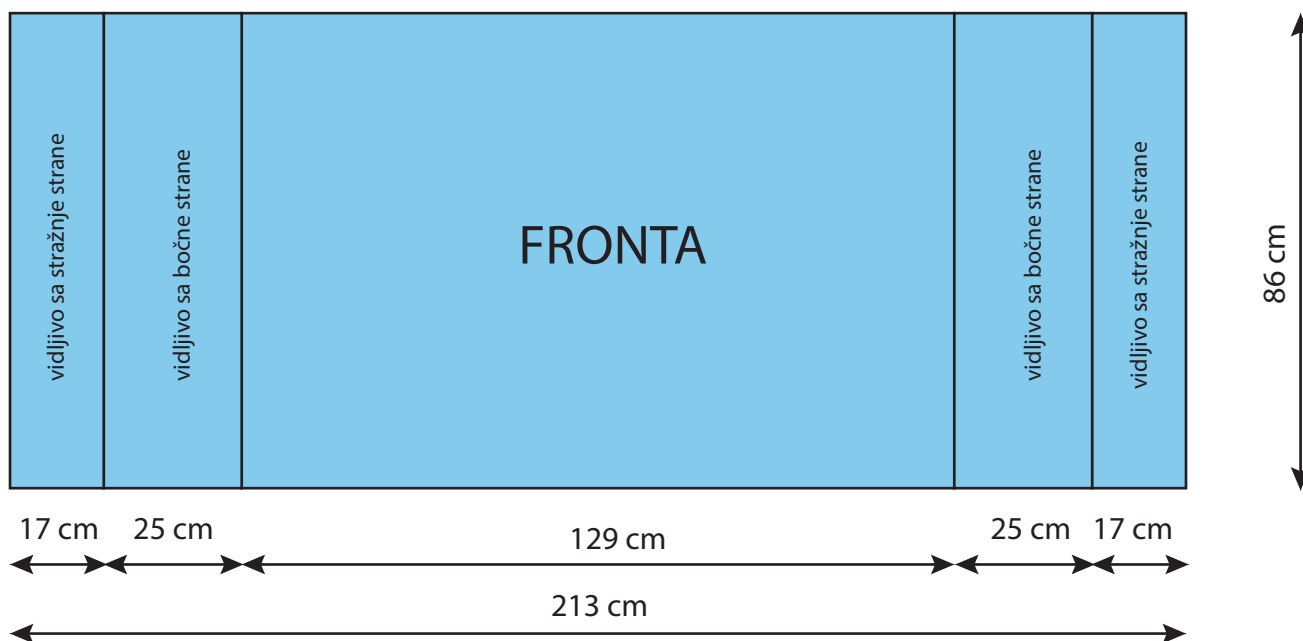

Promotivni Counter

PRIPREMA:

Rezolucija: 180 dpi u dimenziji 1:1 prema uputama.
 Color mode: CMYK (8-bitna boja)
 Format: .AI , .PDF , .TIF

Svi korišteni fotovi pretvoreni u krivulje.

Potrebno je minimalno 1 cm napusta sa svake strane.