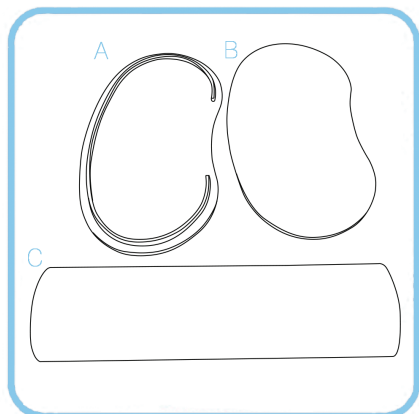

## Promotivni štand Exclusive

1. A - donja baza  
B - gornja ploča  
C - plašt sa vizualom

2. Postavite donju ploču A, i plašt sa vizualom C zakvačite čičkom do pola kao na slici.

3. Postavite gornju ploču B i zatvorite plašt sa vizualom C do kraja.

4. Umetnite šipke u za to predviđene utore.

2. Postavite gornju ploču.  
**GOTOVO !**