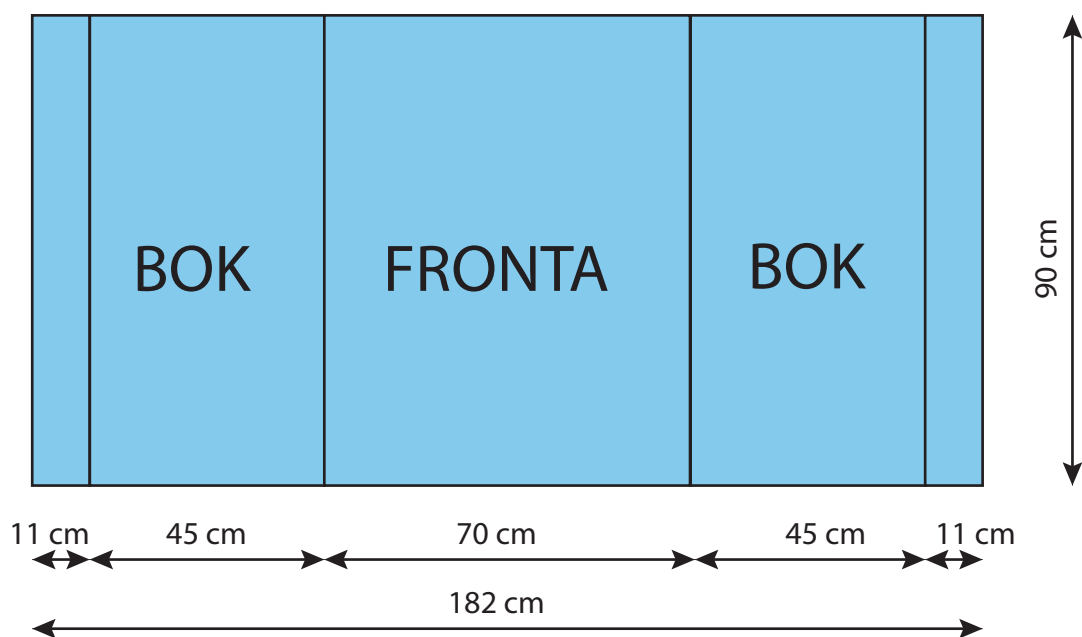

## Promotivni štand Exclusive

**PRIPREMA:**

Rezolucija: 180 dpi u dimenziji 1:1 prema uputama.

Color mode: CMYK ( 8-bitna boja )

Format: .AI , .PDF , .TIF

Svi korišteni fotovi pretvoreni u krivulje.

Potrebno je minimalno 1 cm napusta sa svake strane.