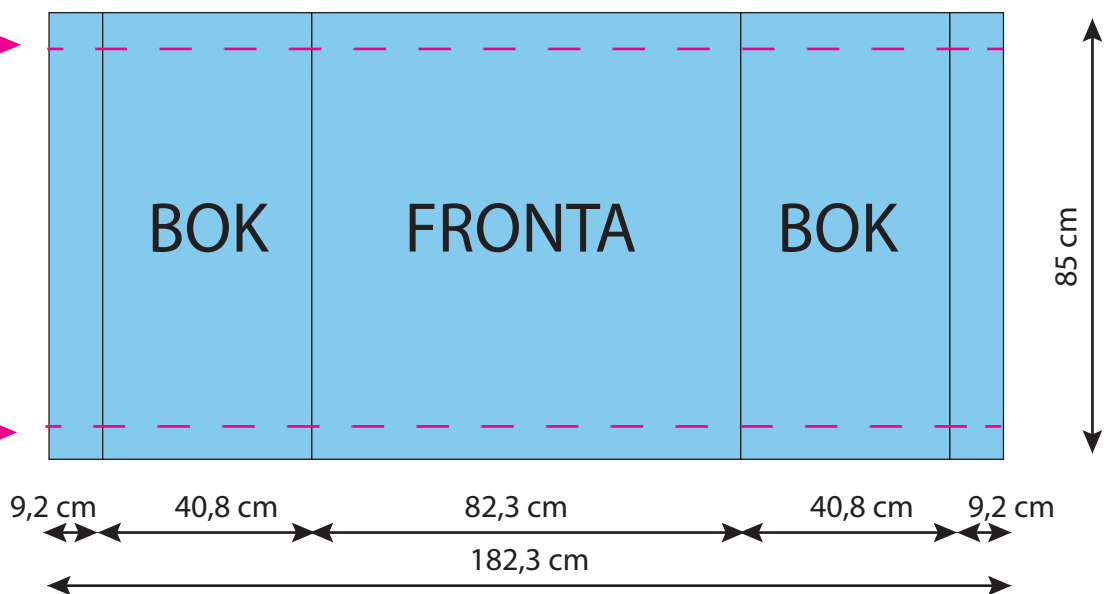

## Promotivni štand PVC

dio koji se uvlači ispod konstrukcije 4 cm ne vidljivi vizual

dio koji se uvlači ispod konstrukcije 4 cm ne vidljivi vizual

**PRIPREMA:**

Rezolucija: 180 dpi u dimenziji 1:1 prema uputama.  
Color mode: CMYK ( 8-bitna boja )  
Format: .AI , .PDF , .TIF