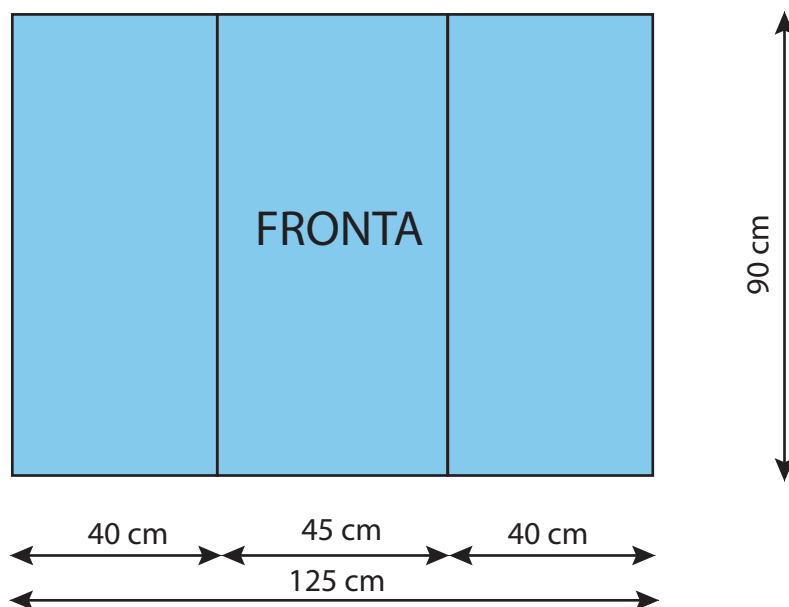

Promotivni stolić Tribune Small

PRIPREMA:

Rezolucija: 180 dpi u dimenziji 1:1 prema uputama.

Color mode: CMYK (8-bitna boja)

Format: .AI , .PDF , .TIF

Svi korišteni fotovi pretvoreni u krivulje.

Potrebno je minimalno 1 cm napusta sa svake strane.