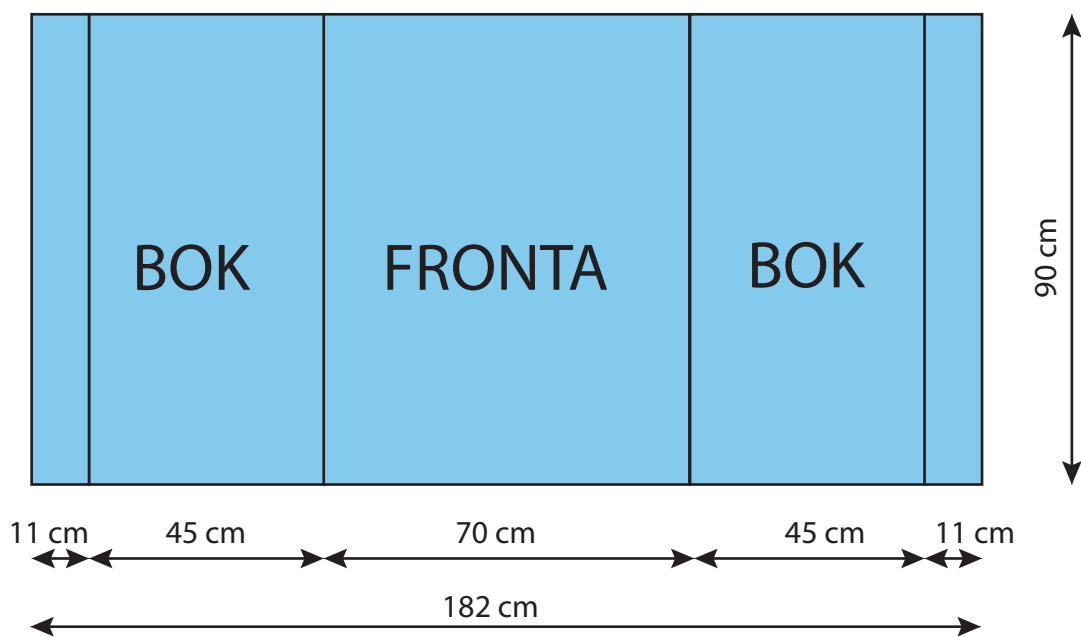

## Promotivni stolić Tribune

**PRIPREMA:**

Rezolucija: 180 dpi u dimenziji 1:1 prema uputama.  
Color mode: CMYK ( 8-bitna boja )  
Format: .AI , .PDF , .TIF

Svi korišteni fotovi pretvoreni u krivulje.  
Potrebno je minimalno 1 cm napusta sa svake strane.  
Dokument mora biti označen Crop markama ( oznakama za rezanje ).