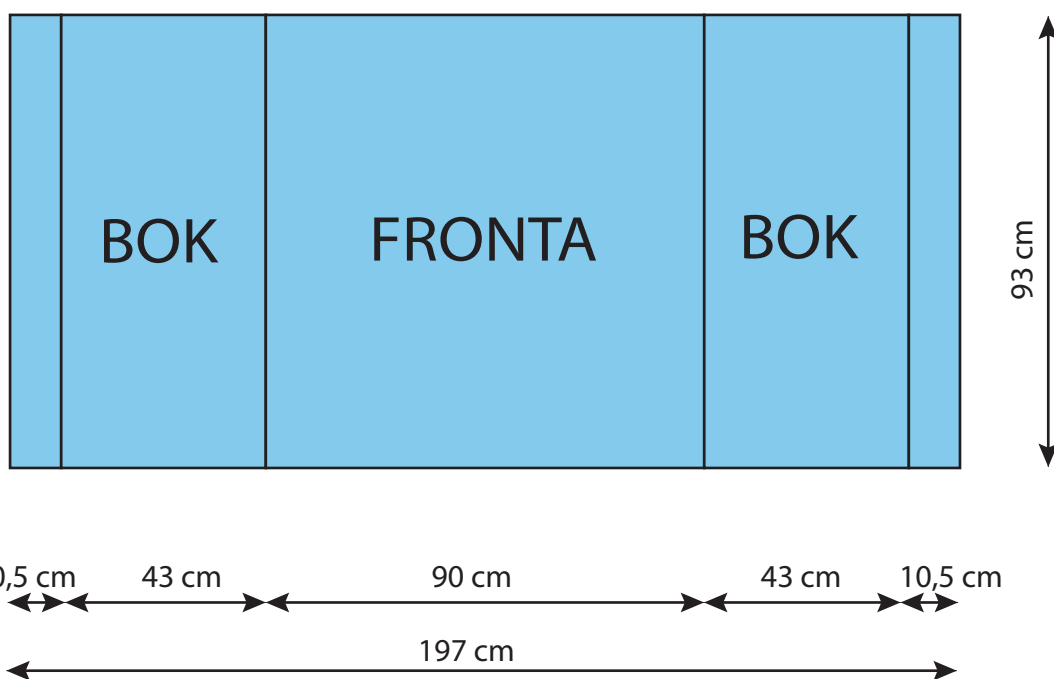

Promotivni stolić Tribune - Large

PRIPREMA:

Rezolucija: 180 dpi u dimenziji 1:1 prema uputama.

Color mode: CMYK (8-bitna boja)

Format: .AI , .PDF , .TIF

Svi korišteni fotovi pretvoreni u krivulje.

Potrebno je minimalno 1 cm napusta sa svake strane.